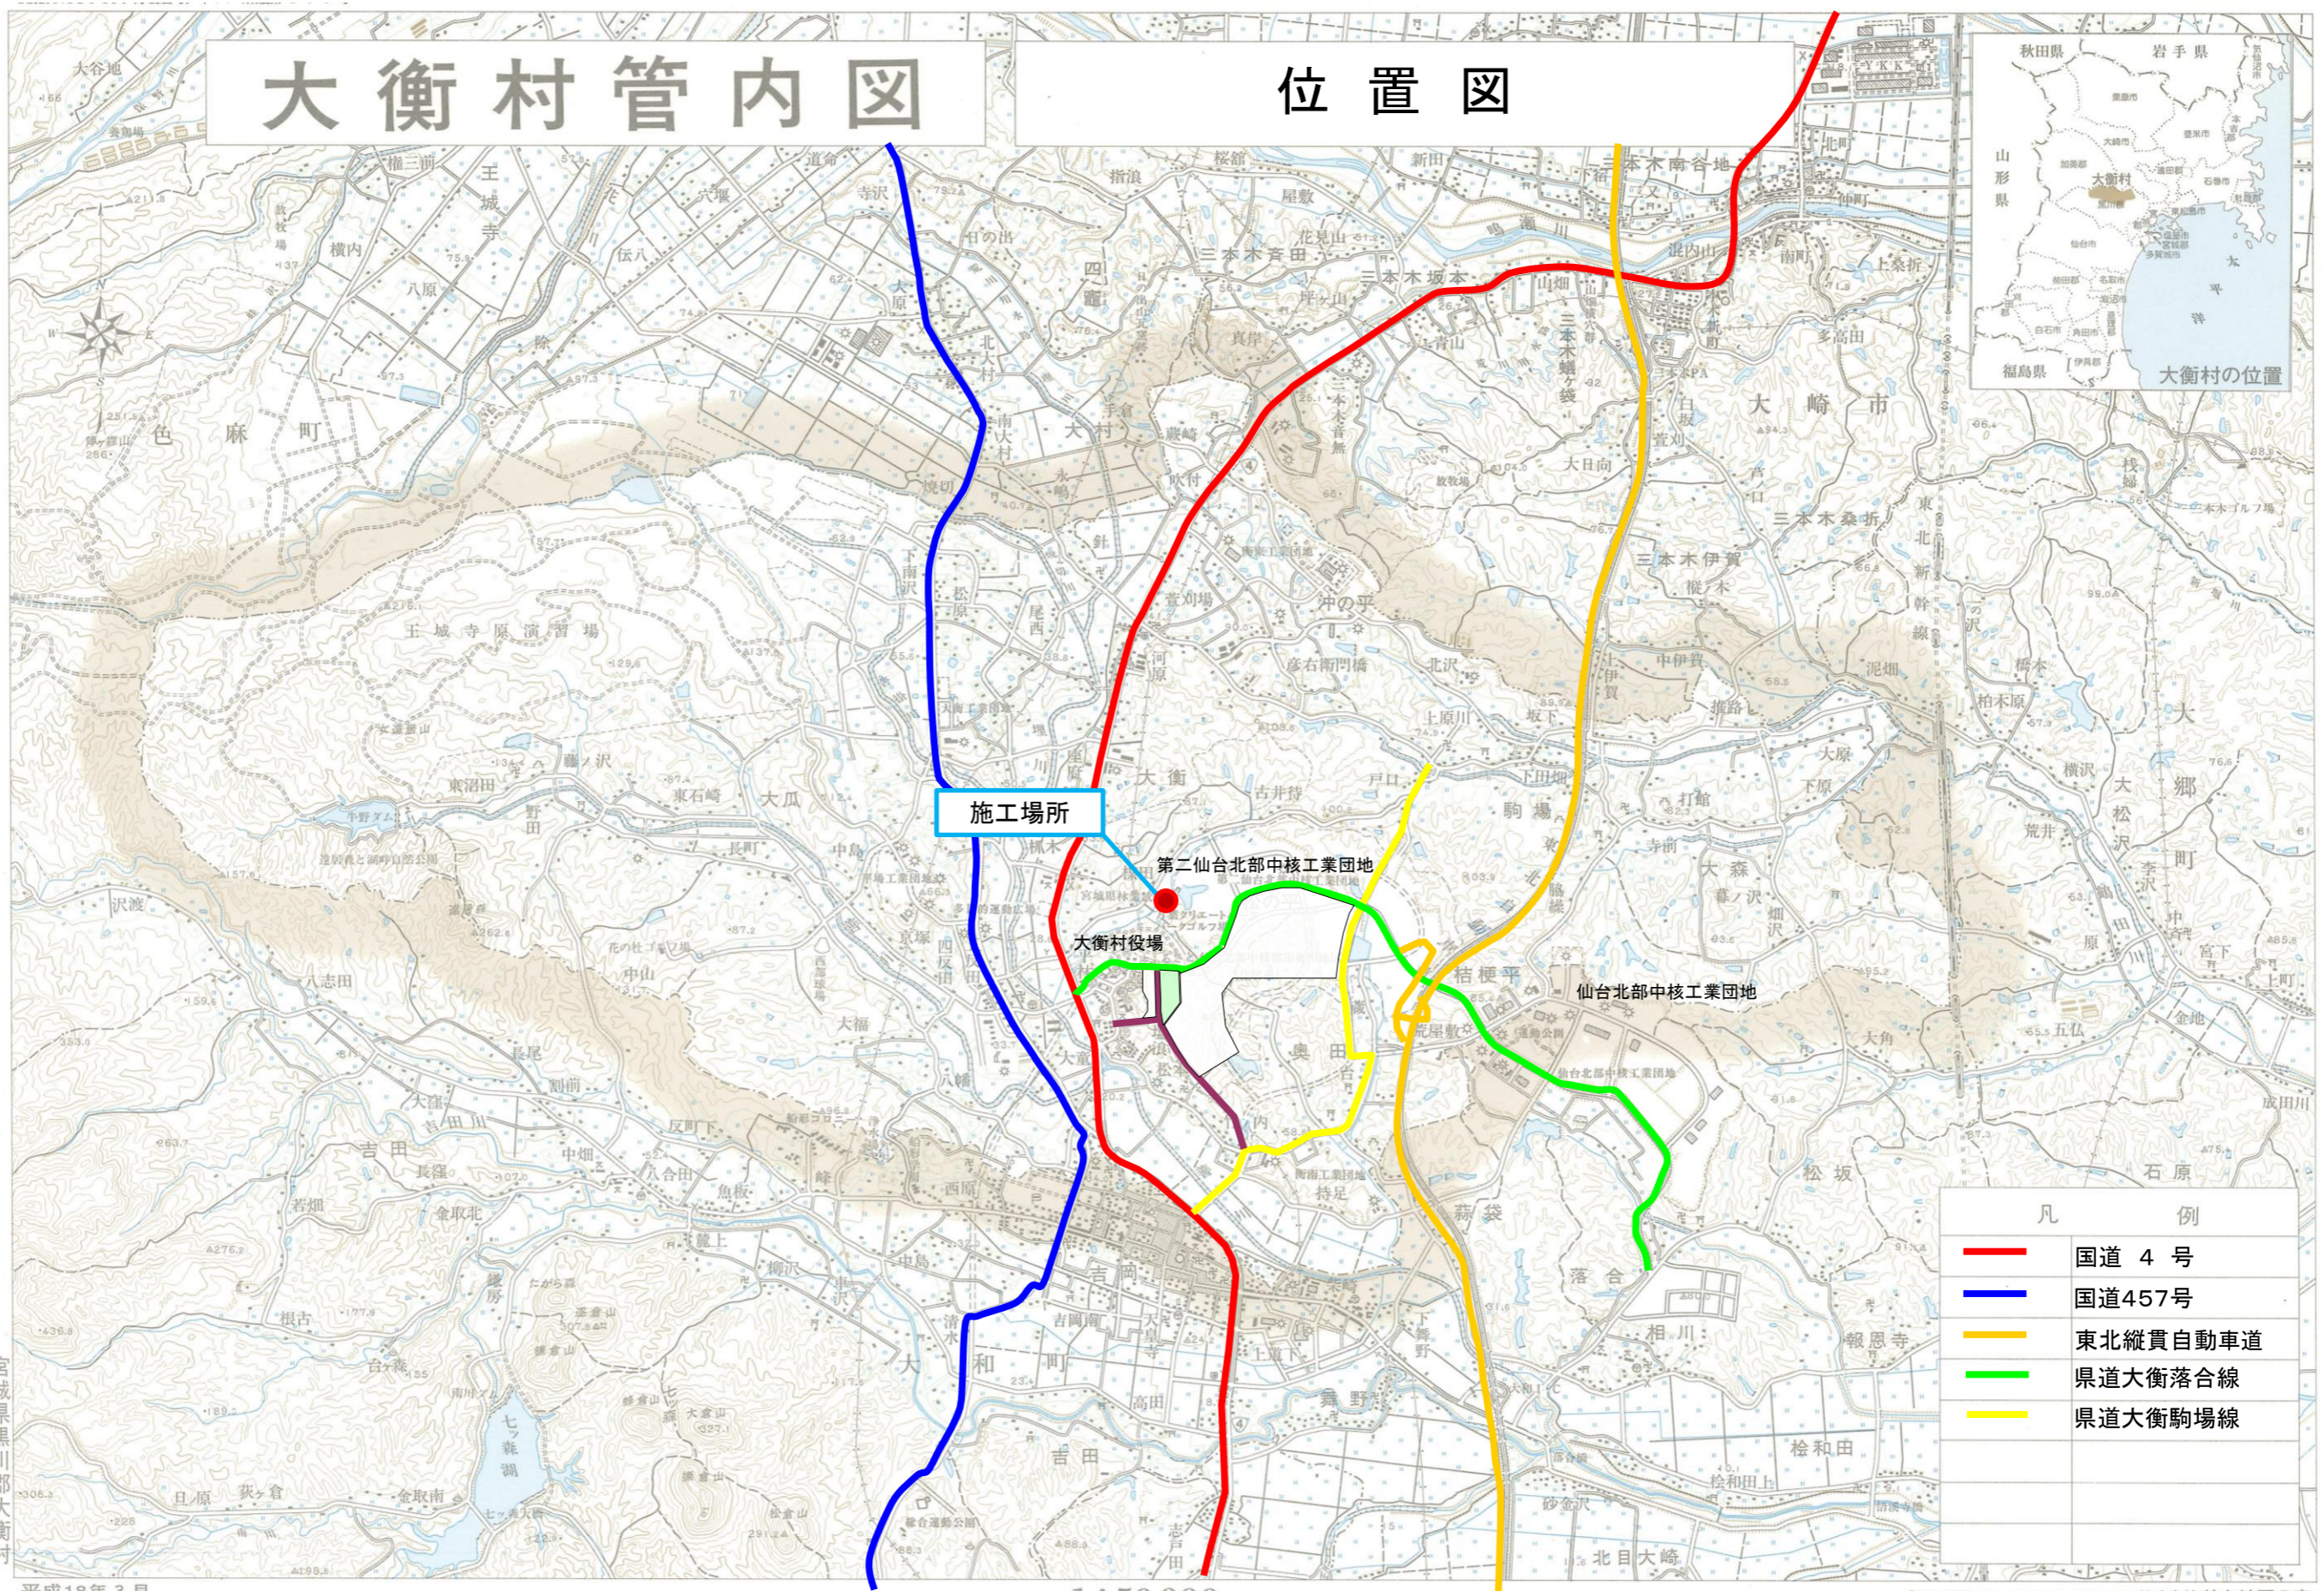

# 大衡村管内図

# 位置図

施工場所

第二仙台北部中核工業団地

大衡村役場

仙台北部中核工業団地

凡 例	
	国道 4 号
	国道457号
	東北縦貫自動車道
	県道大衡落合線
	県道大衡駒場線

宮城県黒川郡大衡村

平成18年 3月