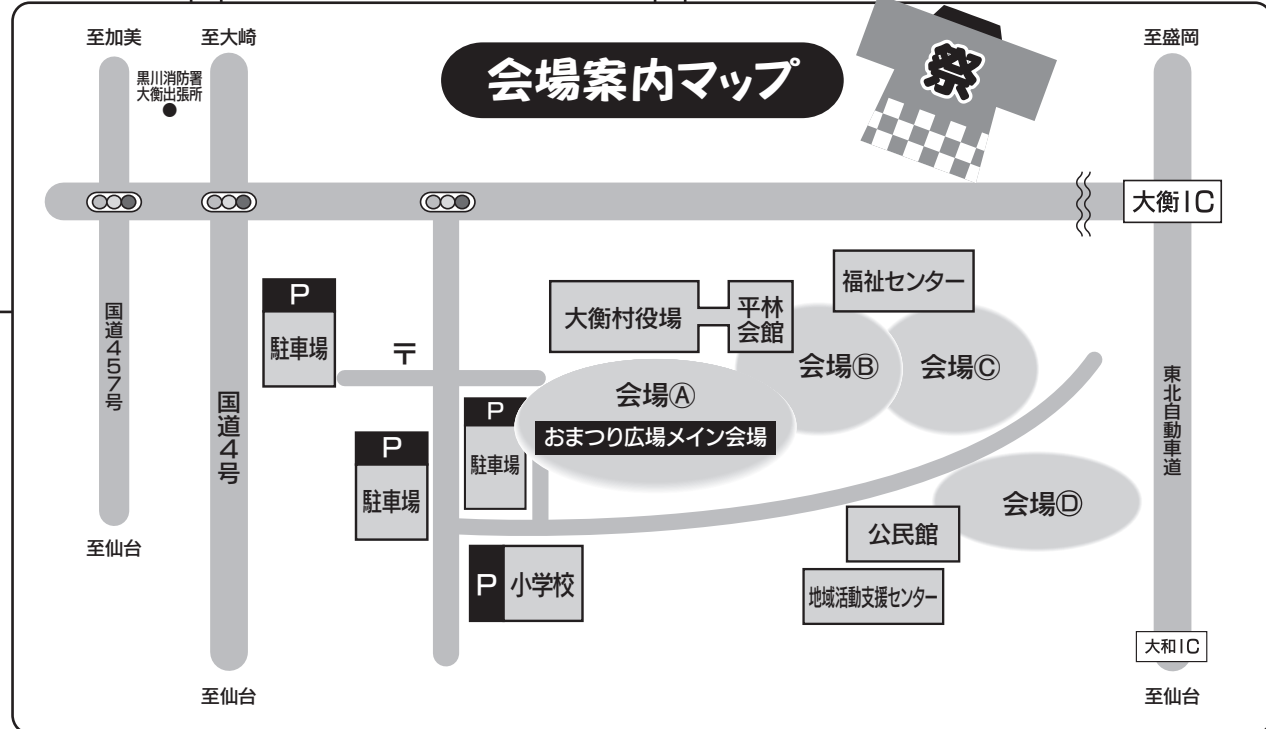

役場前駐車場

- ・マイナンバーカード申請コーナー
- ・尚綱学院大学PRコーナー
- ・うどん販売
- ・JAコーナー
- ・ふれあい青空市
- ・和牛肉消費拡大PRコーナー
- ・全国育樹祭PRコーナー
- ・薬物乱用防止PRコーナー
- ・商工会出店村(焼き鳥、ジュース類、わたあめ、たこ焼き、輪投げ、とすけ)
- ・屋台村(かき氷、ソフトクリーム、焼き鳥、フランクフルト、トッポギ、ビビンバ他)
- ・台湾文化コーナー
- ・半導体紹介コーナー
- ・村内立地企業展示
- ・フリーマーケット

会場 B

平林会館2階

- ・社会を明るくする運動PRコーナー
- ・人権擁護・行政相談コーナー
- ・シルバー人材センターPRコーナー
- ・みんなの輪の物品販売コーナー

福祉センター前駐車場

- ・商工会トラック市コーナー
- ・お楽しみ抽選会(10:30~)
- ・下水道PRコーナー
- ・みやぎ木造住宅耐震診断助成PR
- ・タカカツ万葉パーク
キャンプ場PRコーナー
- ・防災コーナー
- ・流域治水PRコーナー
- ・防犯コーナー
- ・交通安全コーナー
- ・自衛隊家族会コーナー
- ・万葉縁日
- ・村内立地企業展示

会場 C

福祉センター

- ・歯科保健コーナー
- ・体力測定コーナー
- ・健康測定コーナー
- ・親子で作ろうコーナー
- ・食育PRコーナー
- ・授乳室、オムツ交換室

会場 D

万葉研修センター

- ・趣味の作品展
- ・お茶会(茶道愛好会)
- ・凧つくりワークショップ
(万葉おおひら天旗会)
- ・シャカシャカポテト販売(連合青年団)
- ・射的コーナー(ジュニアリーダー)
- ・泉青年会議所コーナー
- ・ニュースポーツ体験
- ・キーホルダー作り
- ・さをり製品販売
- ・赤い羽根共同募金コーナー
- ・地域包括支援センターPRコーナー
- ・BDFゴーカートコーナー など

会場案内マップ

食べて応援!

能登半島地震、秋田山形豪雨
被災地地場産品販売

※催事内容は変更または中止になる場合もあります